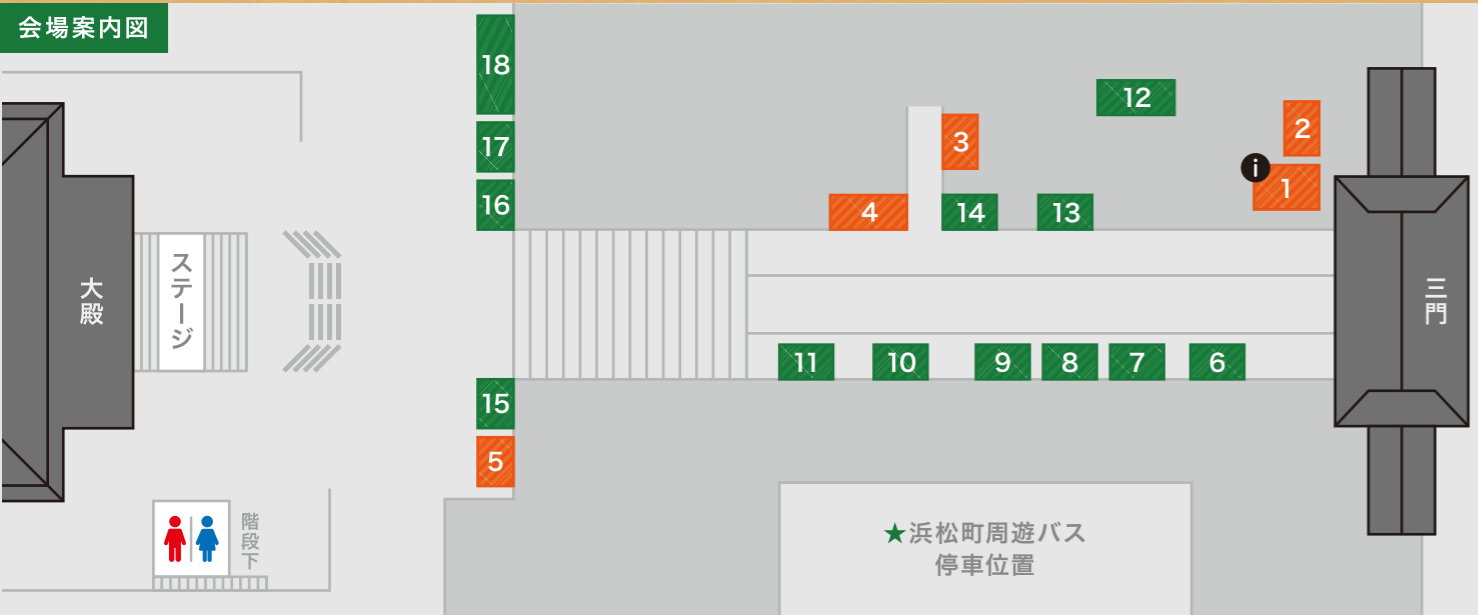

会場案内図

- [1] インフォメーション
- [2] 救護テント
- [3] 文化放送アナカレサイン会
- [4] 文化放送グッズ販売
- [5] ステージ出演者物販
- [6] Yakult
- [7] ブルドックソース
- [8] ポンテせとうみ (カサイホールディングス)
- [9] NOK
- [10] Yakultタフマンお試しコーナー
- [11] 港区観光協会
- [12] ヤマハ楽器体験 TOUCH&TRY
- [13] フランスベッド
- [14] リロバケーションズ
- [15] 全国クリーニング生活衛生同業組合連合会
- [16] ブルーコンシャス
- [17] 汐留健診クリニック
- [18] 東京都レクリエーション協会

タイムスケジュール

	10:00	11:00	12:00	13:00	14:00	15:00	16:00	17:00	18:00	
ステージ	10:00~10:30 オープニングセレモニー 出演: 文化放送アナウンサー&野村邦丸、タケ小山、市橋友里、キューイチロー	11:00~13:00 【公開生放送】 なかじましんや 土曜の穴 出演: 中島信也&館谷春香アナ、伊東四朗&吉田照美&水谷加奈アナ、きいやま商店、峰竜太、タケ小山&西川文野アナ、野村邦丸&鈴木純子アナ		13:00~15:00 【公開生放送】 ロンドンブーツ1号2号 田村淳のNewsCLUB 出演: 田村 淳(ロンドンブーツ1号2号)&砂山圭太郎アナ、伊東四朗&吉田照美&水谷加奈アナ、はるな愛、斉藤一美アナ、古谷経衛、市橋有里			15:00~17:00 【公開生放送】 伊東四朗 吉田照美 親父・熱愛 出演: 伊東四朗&吉田照美&水谷加奈アナ、大竹まこと、阿佐ヶ谷姉妹			17:30~18:00 フィナーレ 出演: 文化放送アナウンサー、スタッフ勢揃い!

広場

1. 10:00~18:00
2. 浜祭オリジナルグッズ、文化放送番組グッズ販売ブース
   - 乾電池無料交換 単3、単4のみ。 ※電池がなくなり次第終了
   - 「文化放送アナウンサーカレンダー2019」即売会&サイン・お渡し会
   - 協賛企業ブース

7

ドレッシングソースをプレゼント!

Bull-Dogブースでは、簡単なアンケートにお答えいただいた方に「生姜とすだちノンオイルドレッシングソース」を1本プレゼントします。是非、お越しください!

8

11/1にオープンしたポンテせとうみの商品展示

11/1にオープンしたポンテせとうみ。小豆島を中心に香川県の美味しくて「いいもの」を取り揃えた「食」のセレクトマーケットです。瀬戸内食材を使ったオリジナルのデリカッセンやコールドプレスジュースで人気の「ファーマーズトキョー」もあります。浜祭で実際のお店に並ぶ商品をご覧ください。是非お越しください。

9

アンケートにお答えいただいた方に、卓上カレンダーをプレゼント

浜松町に根ざす、総合部品メーカー・NOKは、皆様が普段、目にする事の少ない製品を作っています。陰ながら皆様の暮らしを支えているものの、陰に隠れ過ぎていて認知度が低いのが悩み。そんなNOKですが、ブースで「企業認知度アンケート」を実施します。ご協力いただいた方に卓上カレンダーをプレゼント。お待ちしております!