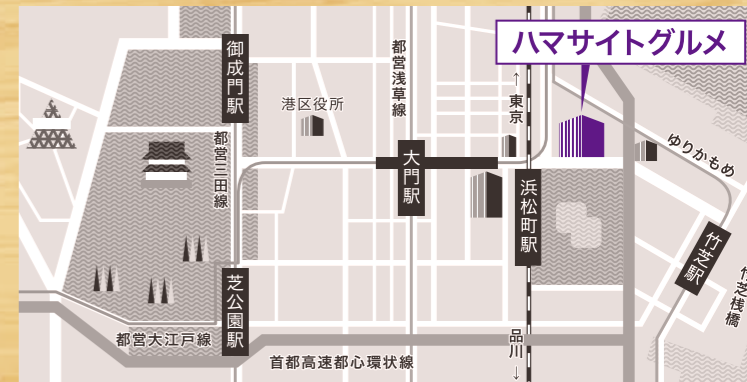

ハマサイト グルメ

タイムスケジュール

11:00 12:00 13:00 14:00 15:00 16:00 17:00 18:00 19:00

11:00~11:45
YURIKAのTHE CATCH

出演:
YURIKA、大原ゆい子

13:00~13:45
えなこの〇〇ラジオ

出演:
えなこ、青木佑磨

15:15~16:00
虹のコンキスタドルふわりん放送室

出演:
虹のコンキスタドル(鶴見萌・根本凧・的場華鈴・大和明桜)

17:30~18:30
**Project ANIMA
第二弾
「異世界・ファンタジー部門」
大賞授賞式**

出演:
豊永利行
小松未可子
三上枝織
松倉友二
上町裕介

12:00~12:45
喋れ!学園祭

出演:
学園祭学園

14:15~15:00

Luce Twinkle Wink☆のTHE CATCH

出演:
Luce Twinkle Wink☆

ステージ

物販・特典会

A

14:00~15:00
学園祭学園 物販特典会

B

14:00~15:00
えなこ 物販特典会

14:00~ 学園祭学園、えなこ (チケットをお持ちの方が参加できます) 15:00~ Luce Twinkle Wink☆ (どなたでも参加できます)
16:00~ 虹のコンキスタドル (チケットをお持ちの方が参加できます) ※特典会は原則的にチケットをお持ちの方が対象となります。

Project ANIMA 第二弾 「異世界・ファンタジー部門」 大賞授賞式

DeNA、文化放送、創通、MBSが共同でTVアニメシリーズを制作する企画「Project ANIMA」の第二弾「異世界・ファンタジー部門」大賞授賞式を、東京タワーステージにて行います!「ラジオ文芸部」から豊永利行さん・小松未可子さん・三上枝織さんが参加します。観覧無料です!是非ご観覧ください!

安宅丸 presents 浜松町回遊バス

日の出から出発する東京湾クルーズ「安宅丸」さんのご協力により、浜松町回遊バスが登場します。通常は「日の出」⇄「新橋」間の運行ですが、当日は「増上寺」での乗降と、「東京タワー前」「ハマサイト前」での途中降車が可能です。浜祭の会場間移動に便利!ですので、ぜひご利用ください!

【稼働時間】11月3日(土・祝) 9時30分~18時30分

【乗車定員】最大60名

【回遊ルート】増上寺→東京タワー→ハマサイト→日の出→増上寺… ※1周40分程度を予定しております。

【乗車料】無料

<https://www.gozabune.jp/> 4便:15時40分/5便:16時45分/6便:19時15分

【協力】文化放送、東京タワー

本格的な味が楽しめる 恒例のグルメ屋台が登場!

ハマサイトグルメ、芝離宮ダイニングの名店が屋台形式で出店し、約60種類以上のメニューがお手軽な価格で味わえます!

増上寺・芝商業高等学校でも配布しています

トップ スーパーNANOXを無料配布

繊維1本1本から徹底クレンジング!最高難度(※)の汚れまで落とす超コンパクト洗剤「トップ スーパーNANOX」を無料配布します。(数量限定)
塗って1晩置いて洗うだけの「塗布放置洗浄」により、黄ばみやうっかりつけた油性ペンなどの最高難度の汚れまで効果を発揮します。
※生活者が自宅洗濯で特に落としづらいと感じる汚れ

明治 きのこの山、たけのこの里 サンプル用品を無料配布

明治「きのこの山」「たけのこの里」を無料配布します。(数量限定)今年「きのこの山・たけのこの里」が国民総選挙2018を行い、「きのこの山」「たけのこの里」の戦いに「たけのこの山」が勝利し、長年繰り広げてきた戦いに終止符が打たれました!引き続きまでも、明治チョコスナックの定番「きのこの山」「たけのこの里」をよろしくお願ひします!

タイムスケジュール

10:00 11:00 12:00 13:00 14:00 15:00 16:00 17:00 18:00

10:00~
オープニング

10:30~11:30

『走れ!歌謡曲』
公開イベント

出演:山田真以、五戸美樹、
佐藤千晶、遠海まりこ、小林奈々絵、
杜このみ、中澤卓也、水雲-MIZMO-

12:00~12:40
都立芝商業高校
吹奏楽部
演奏ステージ

12:45~13:15

【ライブ】
きいやま商店

14:00~14:30
【ライブ】
サンスポ
アイドル
リポーター

15:00~15:30

【ライブ】
北野里沙

16:00~17:00
浜祭x
長良グループ
ジョイント
ライブ

出演:
民謡ガールズ、
辰日ゆうと

17:00~17:10
エンディング

司会 10:00~14:00 寺島尚正

司会 14:00~17:10 鈴木純子